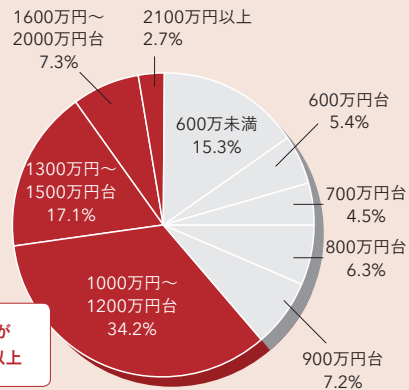

READERS' PROFILE

PRESIDENT WOMANの読者は、30~40代で、企業の第一線で活躍する女性たちです。
世帯収入が高く、本当に必要なものにはお金を惜しみません。

年齢

30~40代 65.8%

世帯年収

60%以上が
1000万円以上

婚姻・子どもの有無

ワーキングウーマンは自身の「健康」をどう思っている？

ジムや運動の時間は捻出しにくい…

エイジング効果や美活、腸活など、どうせ口にするならプラスの効果があるものがない

寿命より、健康寿命を延ばしたい。

「時短」もできて、「楽」に健康維持したい！

「予防」や「体メンテナンス」は心がけている

読者の声より抜粋

TO CARRY YOUR MESSAGE

誌面展開