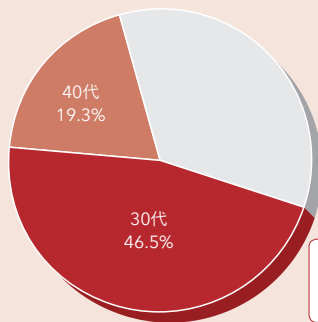

READERS' PROFILE

PRESIDENT WOMANの読者は、30~40代で、企業の第一線で活躍する女性たちです。
世帯収入が高く、本当に必要なものにはお金を惜しみません。

年齢

30~40代 65.8%

世帯年収

60%以上が
1000万円以上

婚姻・子どもの有無

ワーキングウーマンは自身の「健康」をどう思っている？