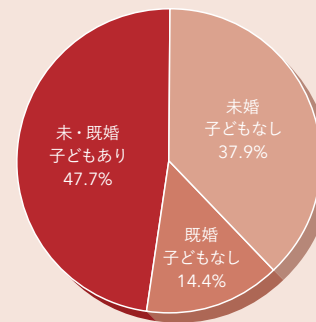

READERS' PROFILE

PRESIDENT WOMANの読者は、30~40代で、企業の第一線で活躍する女性たちです。
世帯収入が高く、本当に必要なものにはお金を惜しみません。

年齢

30~40代 65.8%

世帯年収

60%以上が
1000万円以上

婚姻・子どもの有無

ワーキングウーマンは自身の「健康」をどう思っている？