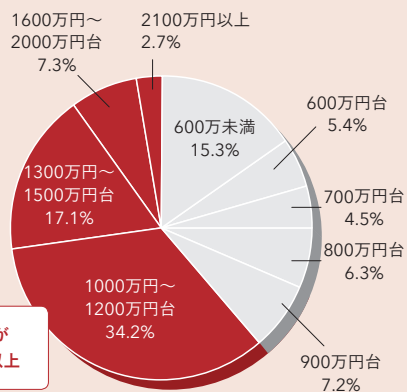

READERS' PROFILE

PRESIDENT WOMANの読者は、30~40代で、企業の第一線で活躍する女性たちです。
世帯収入が高く、本当に必要なものにはお金を惜しみません。

年齢

30~40代 65.8%

世帯年収

60%以上が
1000万円以上

婚姻・子どもの有無

ワーキングウーマンは自身の「健康」をどう思っている？

ジムや運動の時間は
捻出しにくい...

寿命より、
健康寿命を
延ばしたい。

「時短」もできて、「楽」に
健康維持したい！

エイジング効果や
美活、腸活など、
どうせ口にするなら
プラスの効果
あるものがない

「予防」や
「体メンテナンス」は
心がけている

読者の声より抜粋

TO CARRY YOUR MESSAGE

誌面展開