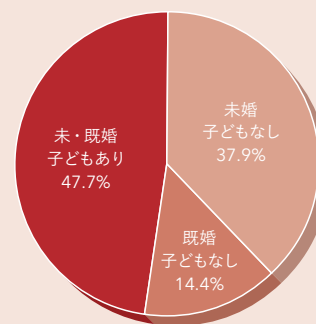

READERS' PROFILE

PRESIDENT WOMANの読者は、30~40代で、企業の第一線で活躍する女性たちです。
世帯収入が高く、本当に必要なものにはお金を惜しみません。

年齢

30~40代 65.8%

世帯年収

60%以上が
1000万円以上

婚姻・子どもの有無

ワーキングウーマンは自身の「健康」をどう思っている？

ジムや運動の時間は
捻出しにくい...

寿命より、
健康寿命を
延ばしたい。

「時短」もできて、「楽」に
健康維持したい！

エイジング効果や
美活、腸活など、
どうせ口にするなら
プラスの効果
あるものがない

「予防」や
「体メンテナンス」は
心がけている

読者の声より抜粋

TO CARRY YOUR MESSAGE

誌面展開