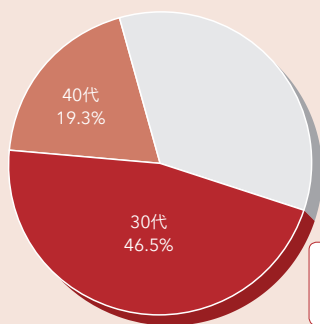

READERS' PROFILE

PRESIDENT WOMANの読者は、30~40代で、企業の第一線で活躍する女性たちです。
世帯収入が高く、本当に必要なものにはお金を惜しみません。

年齢

30~40代 65.8%

世帯年収

60%以上が
1000万円以上

婚姻・子どもの有無

ワーキングウーマンは自身の「健康」をどう思っている？