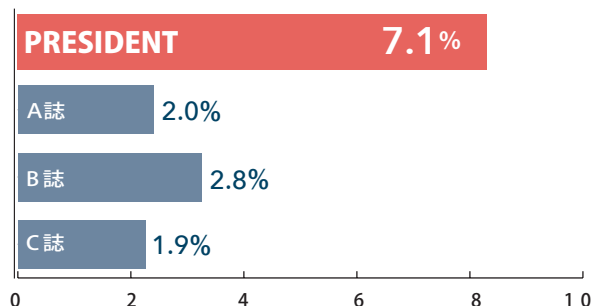

### インセンティブ

進出先の最終決定段階で決め手となる優遇策などをアピール。

## PRESIDENT 読者のプロフィール

意思決定を担う立場にある  
マネジメント層の割合が高い

立地先の選定に関わっている人の  
割合がビジネス誌 No.1

工場や業務センターなどの立地の選定に関与している

PRESIDENT への広告掲載で、  
“信頼度” を高めることが可能です

広告認知後に「信頼度が高まった」人の割合