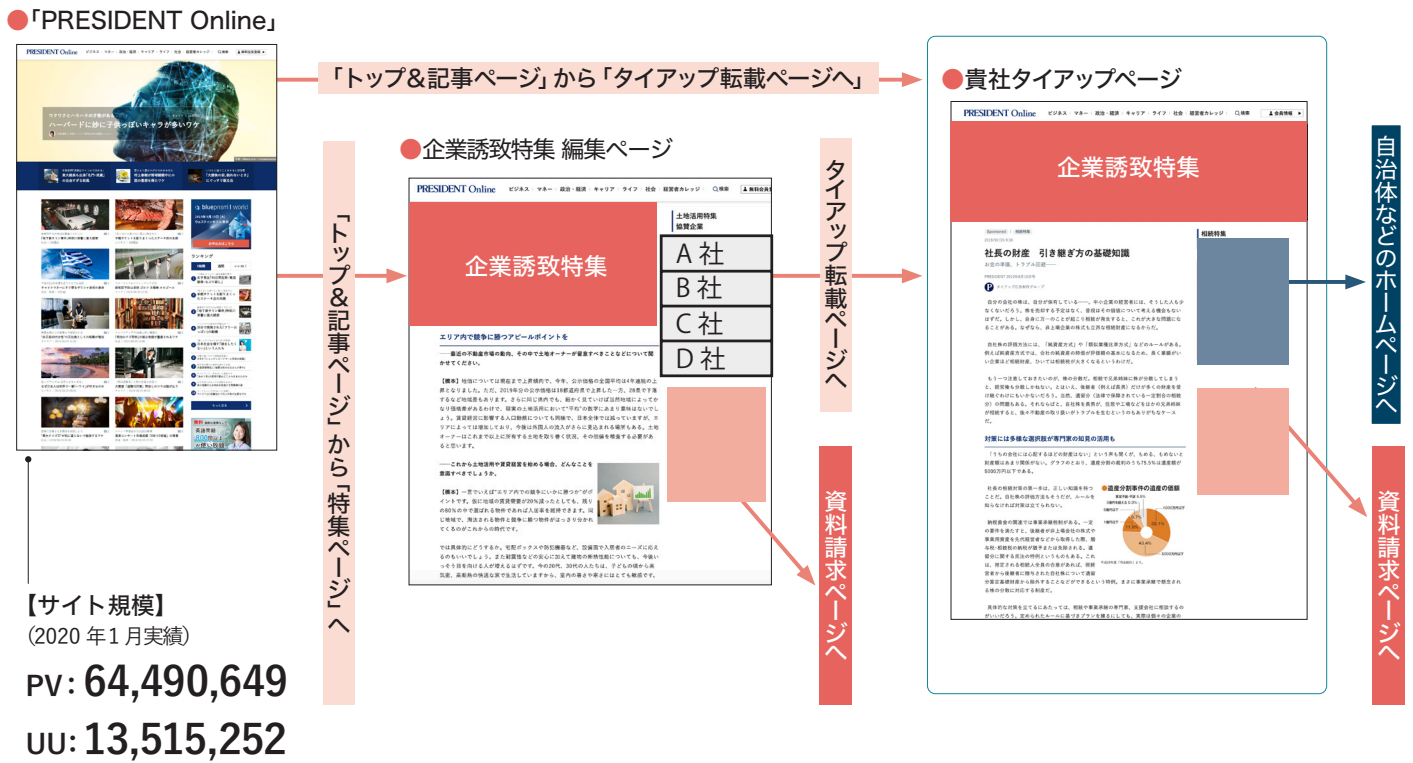

充実のコンテンツを揃え、サイト規模は日々拡大中。 「PRESIDENT Online」に特別料金でタイアップを転載可能！

ビジネスリーダーの悩み、関心事を深く掘り下げ、毎日の仕事や生活に役立つ情報を発信している「PRESIDENT Online」。「企業誘致特集」のタイアップ広告は、この弊社公式サイトに完全転載することが可能です（別料金）。

弊社公式サイトでも「企業誘致特集」を展開します！

PRESIDENT Online 転載料金 120万円

PRESIDENT Online のみでのタイアップ掲載 250万円

※タイアップ制作費込み ※いずれも料金は、税別です。
詳しくは営業担当までお問い合わせください