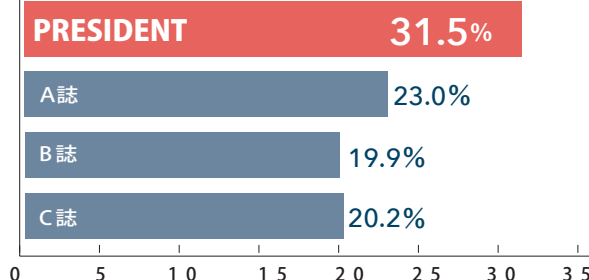

### インセンティブ

進出先の最終決定段階で決め手となる優遇策などをアピール。

## PRESIDENT 読者のプロフィール

意思決定を担う立場にある  
マネジメント層の割合が高い

立地先の選定に関わっている人の  
割合がビジネス誌 No.1

工場や業務センターなどの立地の選定に関与している

PRESIDENT への広告掲載で、  
“信頼度” を高めることが可能です

広告認知後に「信頼度が高まった」人の割合