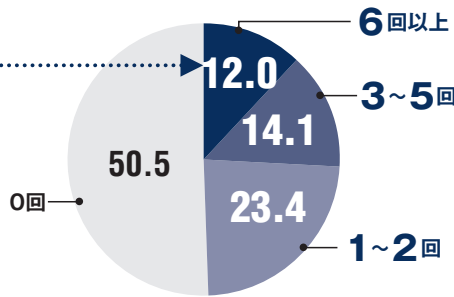

グローバル社会の第一線で働く ビジネスエグゼクティブにアピールできます!

■ 役職

■ 世帯年収

年間の渡航回数 (%)

約半数の『PRESIDENT』読者は、年に一度は海外出張をする!

ビジネス時				
	6回以上	3~5回	1~2回	0回
PRESIDENT	12.0	14.1	23.4	50.5
A社	9.3	9.9	24.8	56.0
B社	7.2	11.4	28.3	53.2
C社	6.6	13.0	28.3	52.1

(%)

プライベート時				
	6回以上	3~5回	1~2回	0回
PRESIDENT	12.2	15.5	34.5	37.8
A社	5.2	7.9	37.3	49.6
B社	3.9	10.5	44.6	41.0
C社	5.3	13.0	37.7	44.0

(%)

渡航時の利用クラス (%)

『PRESIDENT』読者の約6割が、出張時にビジネスクラス以上を利用!

ビジネス時			
	ファーストクラス	ビジネスクラス	エコノミークラス
PRESIDENT	20.3	40.7	39.0
A社	9.3	36.4	54.3
B社	5.9	43.8	50.3
C社	8.1	39.3	52.6

(%)

プライベート時			
	ファーストクラス	ビジネスクラス	エコノミークラス
PRESIDENT	17.0	31.9	51.1
A社	6.4	27.2	66.5
B社	6.1	26.3	67.6
C社	5.0	26.7	68.3

(%)

広告料金とスペース

展開内容、ご予算に応じて、
種類豊富な誌面パターンからお選びいただけます。

本企画特別価格

● 4色見開きタイアップの場合

特別料金 **265**万円