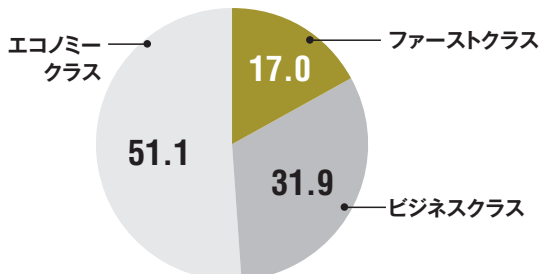

グローバル社会の第一線で働く ビジネスエグゼクティブにアピールできます!

■ 役職

■ 世帯年収

年間の渡航回数 (%)

約半数の『PRESIDENT』読者は、年に一度は海外出張をする!

ビジネス時				
	6回以上	3~5回	1~2回	0回
PRESIDENT	12.0	14.1	23.4	50.5
A社	9.3	9.9	24.8	56.0
B社	7.2	11.4	28.3	53.2
C社	6.6	13.0	28.3	52.1

(%)

プライベート時				
	6回以上	3~5回	1~2回	0回
PRESIDENT	12.2	15.5	34.5	37.8
A社	5.2	7.9	37.3	49.6
B社	3.9	10.5	44.6	41.0
C社	5.3	13.0	37.7	44.0

(%)

渡航時の利用クラス (%)

『PRESIDENT』読者の約6割が、出張時にビジネスクラス以上を利用!

ビジネス時			
	ファーストクラス	ビジネスクラス	エコノミークラス
PRESIDENT	20.3	40.7	39.0
A社	9.3	36.4	54.3
B社	5.9	43.8	50.3
C社	8.1	39.3	52.6

(%)

プライベート時			
	ファーストクラス	ビジネスクラス	エコノミークラス
PRESIDENT	17.0	31.9	51.1
A社	6.4	27.2	66.5
B社	6.1	26.3	67.6
C社	5.0	26.7	68.3

(%)

広告料金とスペース

展開内容、ご予算に応じて、
種類豊富な誌面パターンからお選びいただけます。

本企画特別価格

● 4色見開きタイアップの場合

特別料金 **265**万円