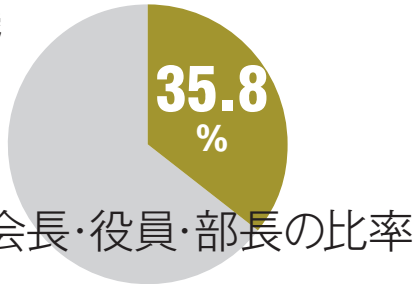

※画像はすべてイメージ・過去の実績です。

主な広告の対象

エアライン
ファッション

ホテル
IT

保険
アプリ

キャリーバッグ
インバウンド関連

時計
カード など

靴

グローバル社会の第一線で働く ビジネスエグゼクティブにアピールできます!

■ 役職

■ 世帯年収

年間の渡航回数 (%)

約半数の『PRESIDENT』読者は、年に一度は海外出張をする!

ビジネス時				
	6回以上	3~5回	1~2回	0回
PRESIDENT	12.0	14.1	23.4	50.5
A社	9.3	9.9	24.8	56.0
B社	7.2	11.4	28.3	53.2
C社	6.6	13.0	28.3	52.1