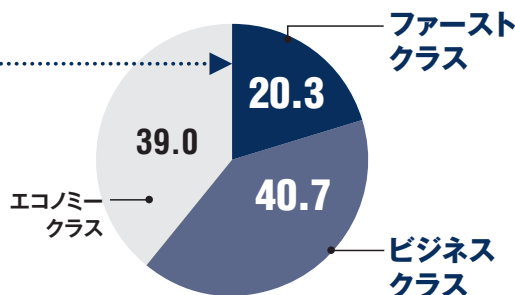

グローバル社会の第一線で働く ビジネスエグゼクティブにアピールできます!

■ 役職

■ 世帯年収

年間の渡航回数 (%)

約半数の『PRESIDENT』読者は、年に一度は海外出張をする!

ビジネス時				
	6回以上	3~5回	1~2回	0回
PRESIDENT	12.0	14.1	23.4	50.5
A社	9.3	9.9	24.8	56.0
B社	7.2	11.4	28.3	53.2
C社	6.6	13.0	28.3	52.1

(%)

プライベート時				
	6回以上	3~5回	1~2回	0回
PRESIDENT	12.2	15.5	34.5	37.8
A社	5.2	7.9	37.3	49.6
B社	3.9	10.5	44.6	41.0
C社	5.3	13.0	37.7	44.0

(%)

渡航時の利用クラス (%)

『PRESIDENT』読者の約6割が、出張時にビジネスクラス以上を利用!

ビジネス時			
	ファーストクラス	ビジネスクラス	エコノミークラス
PRESIDENT	20.3	40.7	39.0
A社	9.3	36.4	54.3
B社	5.9	43.8	50.3
C社	8.1	39.3	52.6

(%)

プライベート時			
	ファーストクラス	ビジネスクラス	エコノミークラス
PRESIDENT	17.0	31.9	51.1
A社	6.4	27.2	66.5
B社	6.1	26.3	67.6
C社	5.0	26.7	68.3

(%)

広告料金とスペース

展開内容、ご予算に応じて、
種類豊富な誌面パターンからお選びいただけます。

本企画特別価格

● 4色見開きタイアップの場合

特別料金 **265**万円