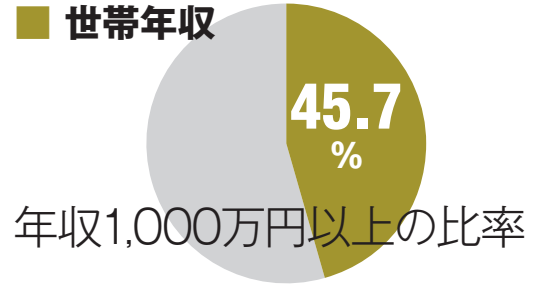

※画像はすべてイメージ・過去の実績です。

主な広告の対象

エアライン
ファッション

ホテル
IT

保険
アプリ

キャリーバッグ
インバウンド関連

時計
カード など

靴

グローバル社会の第一線で働く ビジネスエグゼクティブにアピールできます!

■ 役職

■ 世帯年収

年間の渡航回数 (%)

約半数の『PRESIDENT』読者は、年に一度は海外出張をする!

ビジネス時				
	6回以上	3~5回	1~2回	0回
PRESIDENT	12.0	14.1	23.4	50.5
A社	9.3	9.9	24.8	56.0
B社	7.2	11.4	28.3	53.2
C社	6.6	13.0	28.3	52.1