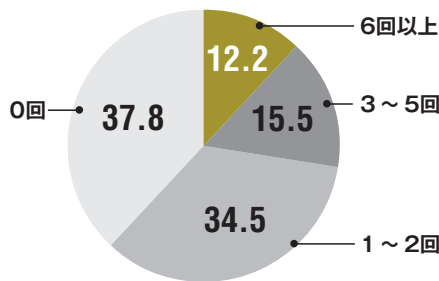

グローバル社会の第一線で働く ビジネスエグゼクティブにアピールできます!

■ 役職

■ 世帯年収

年間の渡航回数 (%)

約半数の『PRESIDENT』読者は、年に一度は海外出張をする!

ビジネス時				
	6回以上	3~5回	1~2回	0回
PRESIDENT	12.0	14.1	23.4	50.5
A社	9.3	9.9	24.8	56.0
B社	7.2	11.4	28.3	53.2
C社	6.6	13.0	28.3	52.1

(%)

プライベート時				
	6回以上	3~5回	1~2回	0回
PRESIDENT	12.2	15.5	34.5	37.8
A社	5.2	7.9	37.3	49.6
B社	3.9	10.5	44.6	41.0
C社	5.3	13.0	37.7	44.0

(%)

渡航時の利用クラス (%)

『PRESIDENT』読者の約6割が、出張時にビジネスクラス以上を利用!

ビジネス時			
	ファーストクラス	ビジネスクラス	エコノミークラス
PRESIDENT	20.3	40.7	39.0
A社	9.3	36.4	54.3
B社	5.9	43.8	50.3
C社	8.1	39.3	52.6

(%)

プライベート時			
	ファーストクラス	ビジネスクラス	エコノミークラス
PRESIDENT	17.0	31.9	51.1
A社	6.4	27.2	66.5
B社	6.1	26.3	67.6
C社	5.0	26.7	68.3

(%)

広告料金とスペース

展開内容、ご予算に応じて、
種類豊富な誌面パターンからお選びいただけます。

本企画特別価格

● 4色見開きタイアップの場合

特別料金 **265**万円