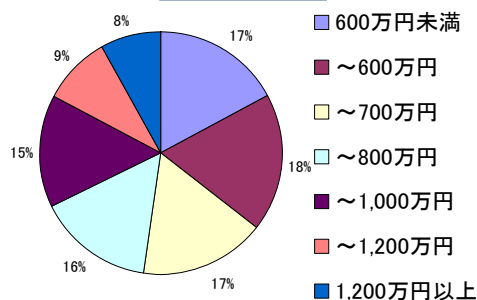

世帯年収 (%)

「大百科」への出広メリット

ターゲット層に**長く・広く・深く**アプローチできます！

- **長く！** 販売期間も長く、出広から長きに渡りアピールできます。
- **広く！** 今まで表紙のイメージにより絞られてしまっていたターゲットが拡大。
- **深く！** 項目ごとにまとめられた編集頁により、コアターゲットにピンポイントでリーチ。

料金・媒体概要

広告スペース	色数	1回料金	原稿サイズ
表2見開	4色	2,000,000円	285^{mm} × 440^{mm}
特表2見開き	4色	1,900,000円	285^{mm} × 440^{mm}
表3	4色	1,100,000円	285^{mm} × 220^{mm}
表4	4色	1,500,000円	227^{mm} × 220^{mm}
目次対向頁	4色	1,200,000円	285^{mm} × 220^{mm}
コラム対向頁	4色	1,100,000円	285^{mm} × 220^{mm}
見開	4色	1,800,000円	285^{mm} × 440^{mm}
全頁	4色	1,000,000円	285^{mm} × 220^{mm}

◎タイアップ広告

※消費税別途

2ページ以上を原則とし、広告料金は1ページ定価×ページ数、編集制作費として1ページあたり、ネット30万円以上(消費税別途)を申し受けます。なお、遠隔地取材に伴う宿泊・交通費、出演者への謝礼は別途申し受けます。

- **発売日:** 2016年4月下旬 <予定>
- **印刷部数:** 75,000部 <予定>
- **予価:** 1,000円(税別)
- **版型:** 285mm × 220mm (『プレジデントFamily』と同判型)
- **総頁数:** 180ページ <予定>
- **綴じ:** 無線綴

■ **広告原稿締切日:** プレジデント社 広告本部までお問い合わせください

プレジデント社 広告本部 東京都千代田区平河町2-16-1 TEL03-3237-3721