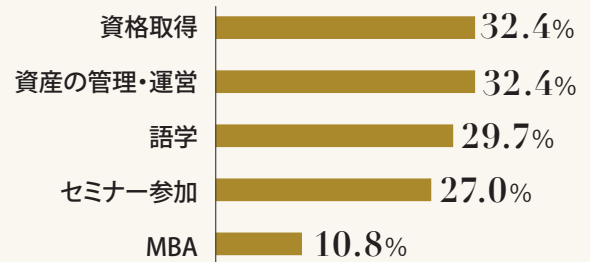

編集ページで「学ぶ」ことへの関心を高め タイアップページで貴スクールの魅力を発信

読者プロフィール

「PRESIDENT WOMAN」の読者は、45%以上が役職者。
だから高収入で、自己投資にも積極的。

▶ 会長・社長・役員…6.3% / 部長・次長…2.7% / 課長・係長・主任クラス…37.8%

個人年収(左)と世帯年収(右)

世帯年収1000万円以上が**60%**

スキルアップ

仕事の質や自分を高める
ことに関心あり