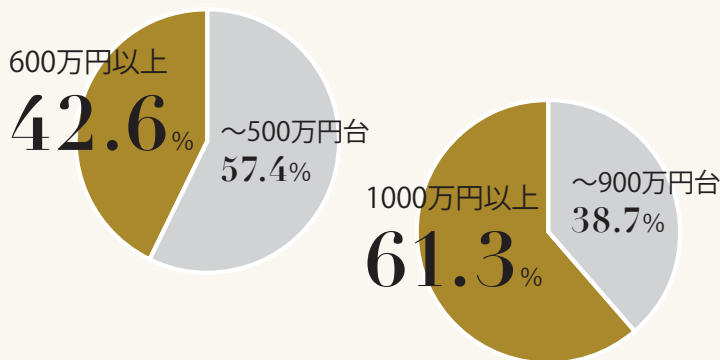

編集ページで「学ぶ」ことへの関心を高め タイアップページで貴スクールの魅力を発信

読者プロフィール

「PRESIDENT WOMAN」の読者は、45%以上が役職者。
だから高収入で、自己投資にも積極的。

▶ 会長・社長・役員…6.3% / 部長・次長…2.7% / 課長・係長・主任クラス…37.8%

個人年収(左)と世帯年収(右)

世帯年収1000万円以上が**60%**

スキルアップ

仕事の質や自分を高める
ことに関心あり