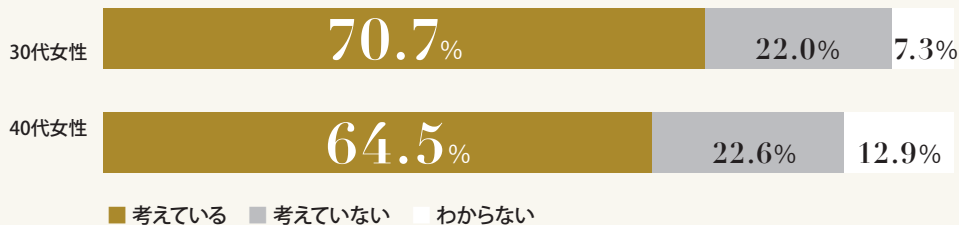

プレジデント社

広告申し込み締切 2017年5月25日(木)

自身の魅力向上のためのさまざまな選択肢を 学びへの意識が高い弊誌読者に紹介します

PRESIDENT WOMAN の読者世代は、
「**学び**」に興味あり！

Q. キャリアアップのために「学び直し」を考えているか？

若者・女性の活躍推進に関するアンケート調査(内閣府)

「リカレント教育」や「学び直し」という言葉も一般的に使われるようになった今、大人が学べる場所、大人の学びのツールが充実してきています。