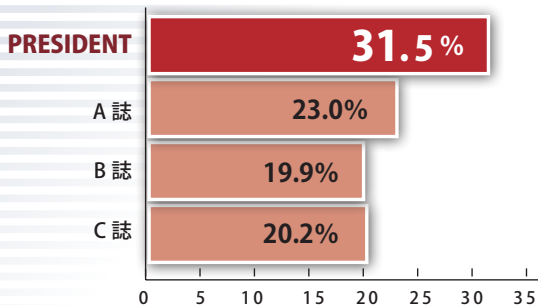

ダイバーシティの実現に向けて、 時代の先端を行く企業として紹介します

現代の企業経営において、女性活躍は重要なテーマの一つ。女性が働きやすい環境整備を行うことはダイバーシティの試金石であり、女性をきっかけに高齢者、外国人などの多様な人材の活躍が進むと考えられているからです。少子高齢化が進む日本において、人材の幅を広げることは、有能な人材確保につながるだけでなく、多様性の確保という視点からも有効です。これまでにはなかった視点や発想が生まれ、成長力をもたらすという好循環が生まれています。そこで本特集では、貴社の女性活躍に向けた独自の取り組みや、それによる成果を取材。これから成長が期待できる企業として紹介し、ブランドイメージ向上をサポートします。

PRESIDENTは、貴社のブランドイメージを 高めるのに最適なメディアです

貴社の
“ブランドカアップ”を
後押しします

● 広告認知後「信頼度が高まった」人の割合