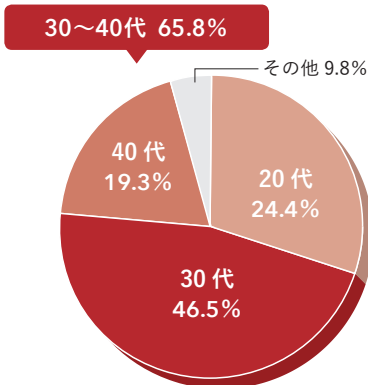

申し込み締め切り

広告申込み締め切り

2017年10月20日(金)

「女性が活躍する企業」は PRESIDENT WOMEN に 同時出広できます！

PRESIDENT WOMAN 同時出広プラン

PRESIDENT (12/11発売号)
4色見開き **タイアップ**

PRESIDENT WOMAN (12/7発売号)
4色見開き **タイアップ**

➔ **合計400万円** [定価820万円]

※タイアップ制作費込み

※ PRESIDENT と PRESIDENT WOMAN は同一原稿となります。別原稿の場合、制作費 60 万円（ネット）を申し受けます。

※ PRESIDENT WOMAN には編集ページは付きません。

PRESIDENT WOMAN の読者プロフィール

読者の45%超が役職者。ライフステージにかかわらず、仕事もプライベートも全力で取り組む、前向きな女性読者が中心です。

役 職

年 代

●「PRESIDENT Online」

【サイト規模】
(2017年5月実績)
PV : 31,162,511
UU : 6,878,067

●女性が活躍する企業 編集ページ

●貴社タイアップページ

貴社ホームページへ

トップ&記事ページから「女性が活躍する企業」へ

タイアップ転載ページへ

PRESIDENT Online 転載料金 80万円