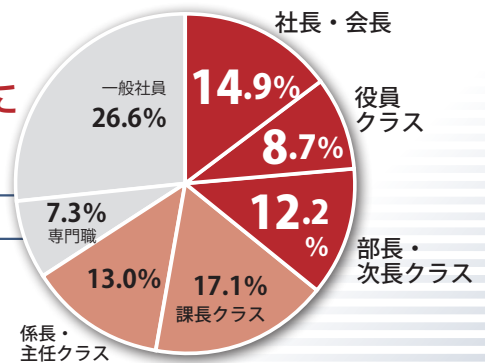

PRESIDENTは、貴社のブランドイメージを 高めるのに最適なメディアです

貴社の
“ブランドカアップ”を
後押しします

● 広告認知後「信頼度が高まった」人の割合

社会的地位のある
オピニオンリーダーに
アピールできます

● 役職

株主になりうる
富裕層が
読者です

● 金融資産

どのように会社や社員の意識を変え、それを成果につなげたのかを記事で紹介します