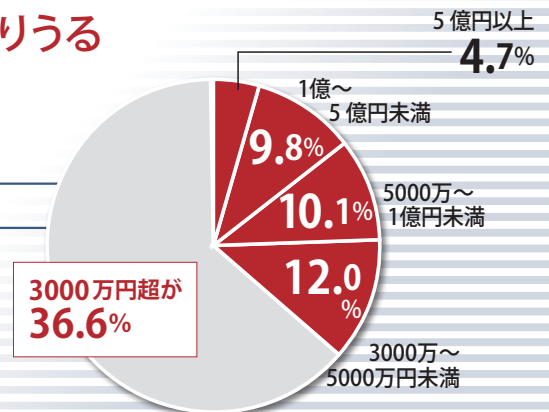

PRESIDENTは、貴社のブランドイメージを 高めるのに最適なメディアです

貴社の
“ブランドカアップ”を
後押しします

● 広告認知後「信頼度が高まった」人の割合

社会的地位のある
オピニオンリーダーに
アピールできます

● 役職

株主になりうる
富裕層が
読者です

● 金融資産

どのように会社や社員の意識を変え、それを成果につなげたのかを記事で紹介します