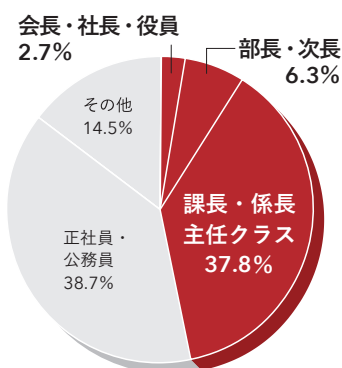

申し込み締め切り

広告申込み締め切り

2017年10月20日(金)

「女性が活躍する企業」は PRESIDENT WOMEN に 同時出広できます！

PRESIDENT WOMAN 同時出広プラン

PRESIDENT (12/11発売号)
4色見開き **タイアップ**

PRESIDENT WOMAN (12/7発売号)
4色見開き **タイアップ**

➔ **合計400万円** [定価820万円]

※タイアップ制作費込み

※ PRESIDENT と PRESIDENT WOMAN は同一原稿となります。別原稿の場合、制作費 60 万円（ネット）を申し受けます。

※ PRESIDENT WOMAN には編集ページは付きません。

PRESIDENT WOMAN の読者プロフィール

読者の45%超が役職者。ライフステージにかかわらず、仕事もプライベートも全力で取り組む、前向きな女性読者が中心です。

役 職

年 代

●「PRESIDENT Online」

【サイト規模】
(2017年5月実績)
PV : 31,162,511
UU : 6,878,067

●女性が活躍する企業 編集ページ

●貴社タイアップページ

貴社ホームページへ

トップ&記事ページから「女性が活躍する企業」へ

タイアップ転載ページへ

PRESIDENT Online 転載料金 80万円