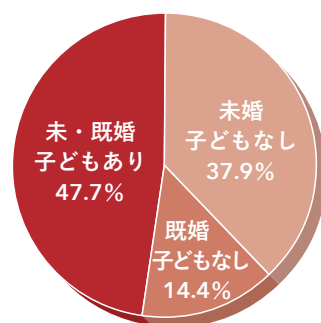

「女性が活躍する企業」は PRESIDENT WOMEN に 同時出広できます！

PRESIDENT WOMAN 同時出広プラン

PRESIDENT (12/11発売号)
4色見開き **タイアップ**

PRESIDENT WOMAN (12/7発売号)
4色見開き **タイアップ**

➔ **合計400万円** [定価820万円]

※タイアップ制作費込み

※ PRESIDENT と PRESIDENT WOMAN は同一原稿となります。別原稿の場合、制作費 60 万円（ネット）を申し受けます。

※ PRESIDENT WOMAN には編集ページは付きません。

PRESIDENT WOMAN の読者プロフィール

読者の45%超が役職者。ライフステージにかかわらず、仕事もプライベートも全力で取り組む、前向きな女性読者が中心です。

役 職

婚姻・子供の有無